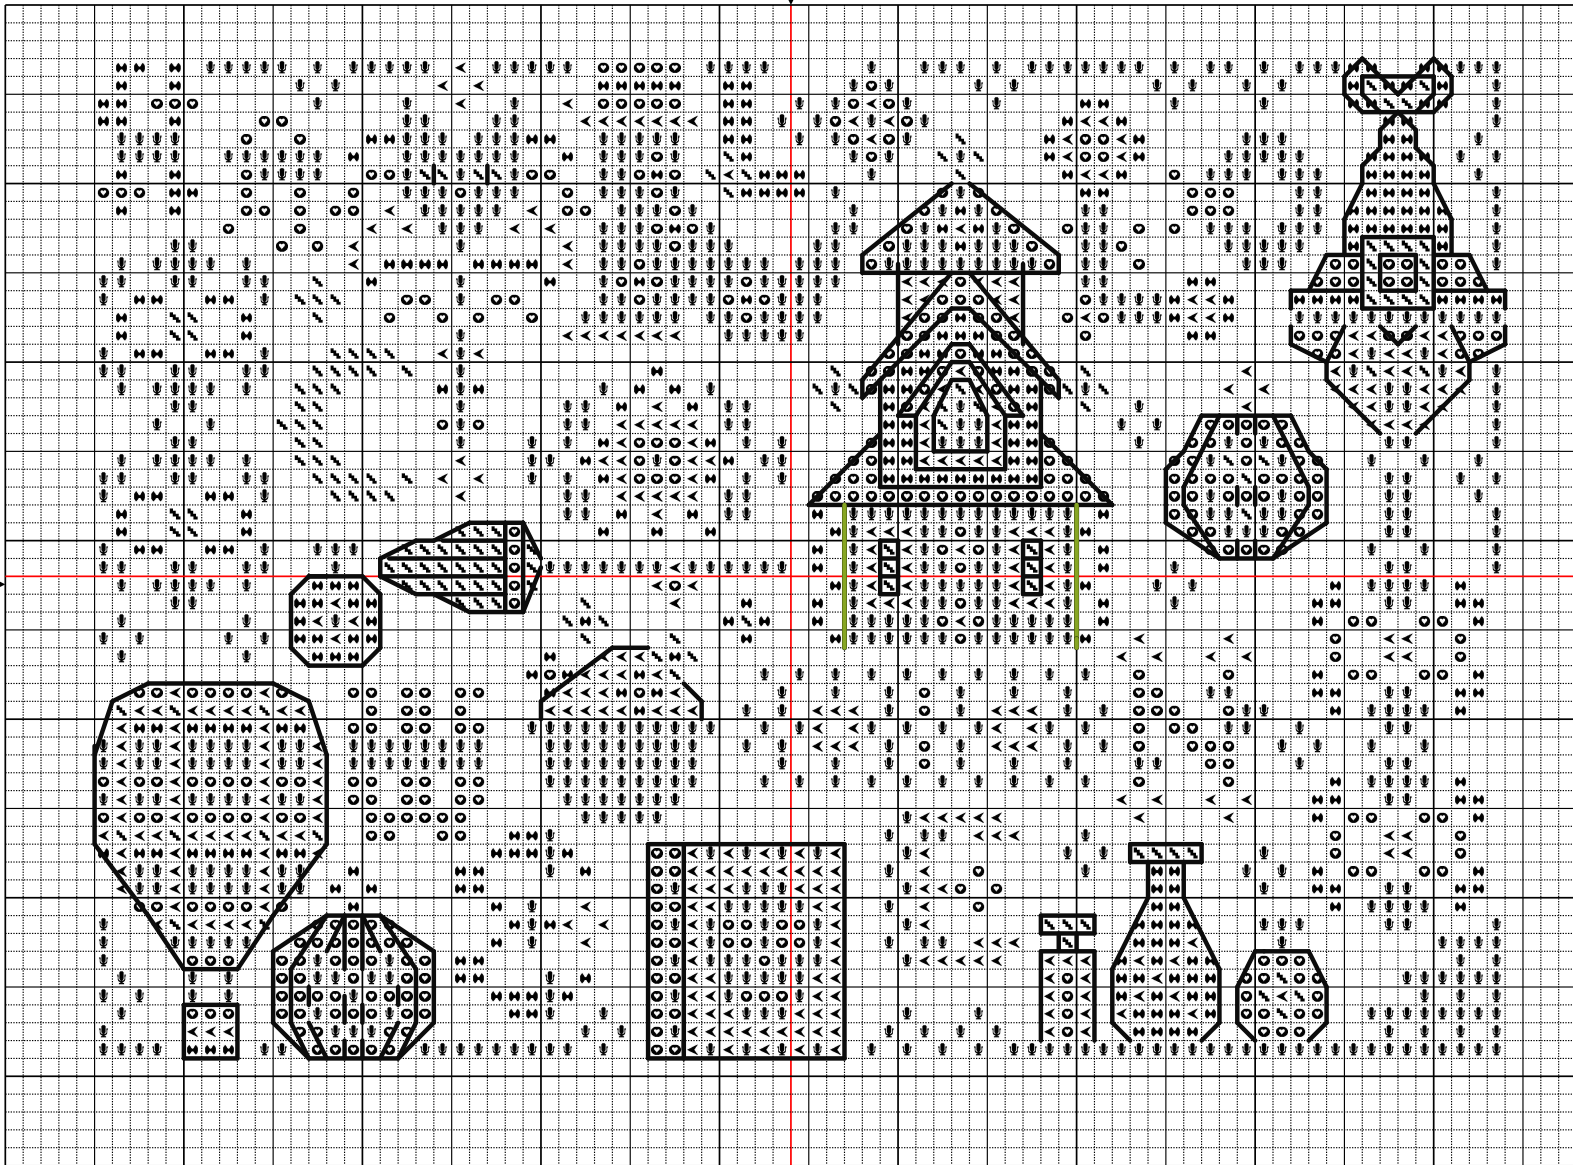

Halloween quaker

10

20

30

40

50

60

70

10

20

30

40

50

60

70

80

10

20

30

40

50

60

Halloween quaker

	Number	Name	Stitches
	DMC 310	Black	960
	DMC 444	Lemon DK	154
	DMC 34	Dark Fuchsia	374
	DMC 721	Orange Spice medium	482
	DMC 907	Parrot Green light	385

		Backstitch Key			
No.	Str	Description		Stitches	
DMC 310	2	Black		248	
DMC 907	2	Parrot Green light		3	